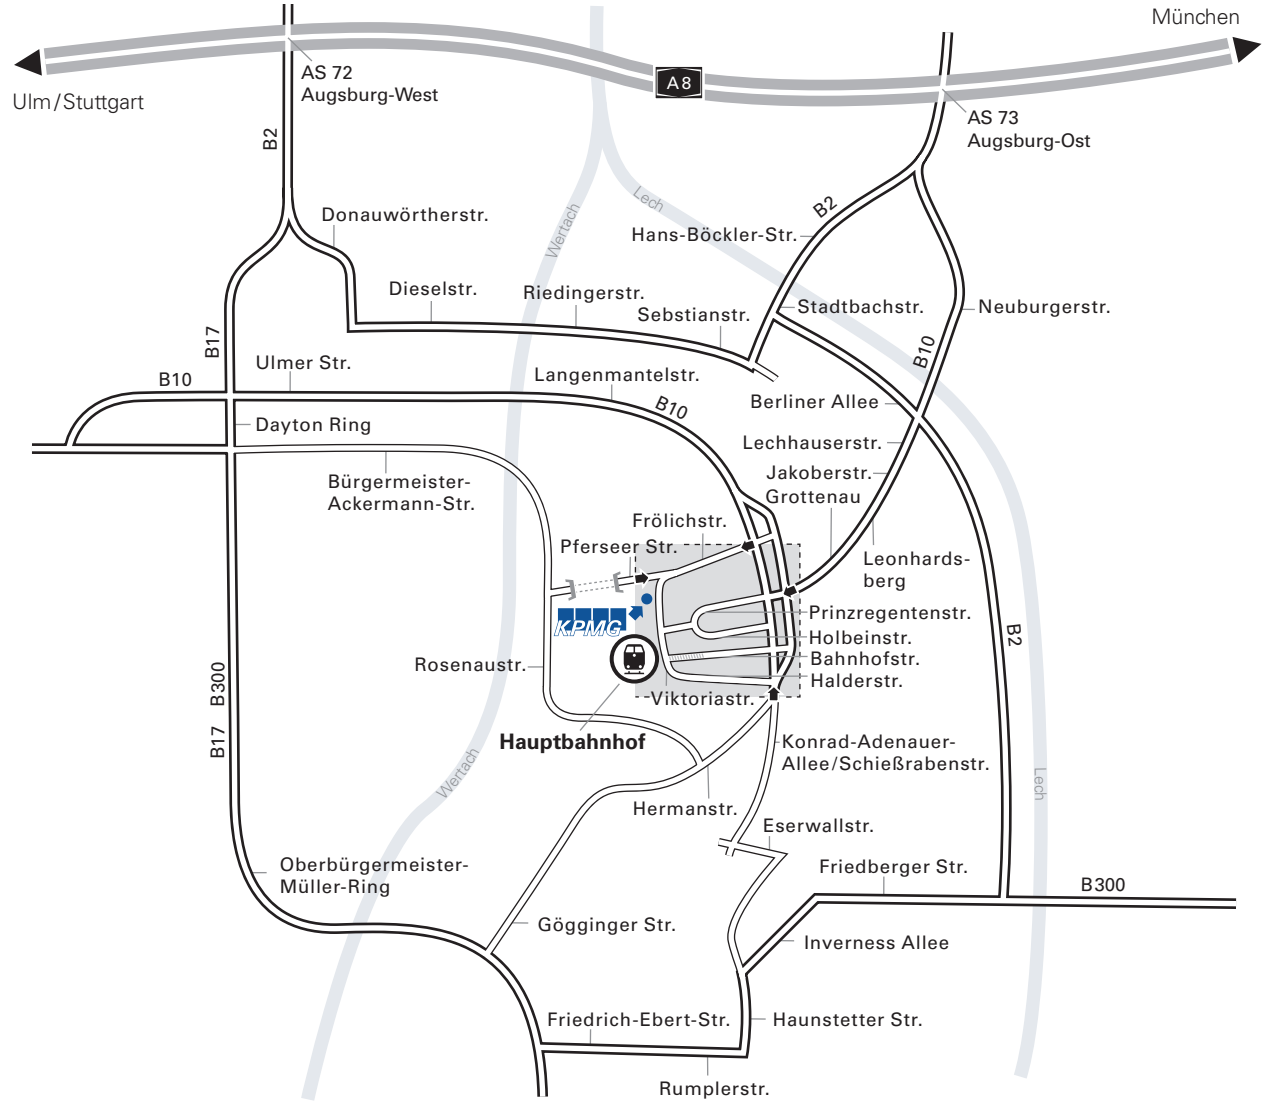

Augsburg

Ihr Weg zu uns

Viktoriastraße 3
 86150 Augsburg
 Telefon (0821) 50289-0
 Telefax (0821) 50289-50

Detailplan

Autobahnverbindung