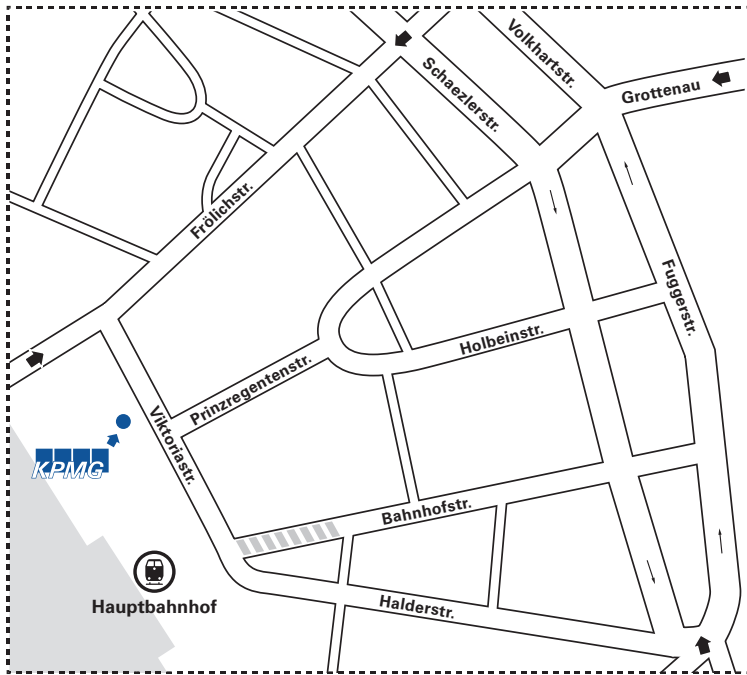

Augsburg

Ihr Weg zu uns

Viktoriastraße 3
 86150 Augsburg
 Telefon (0821) 50289-0
 Telefax (0821) 50289-50

Detailplan

Autobahnverbindung